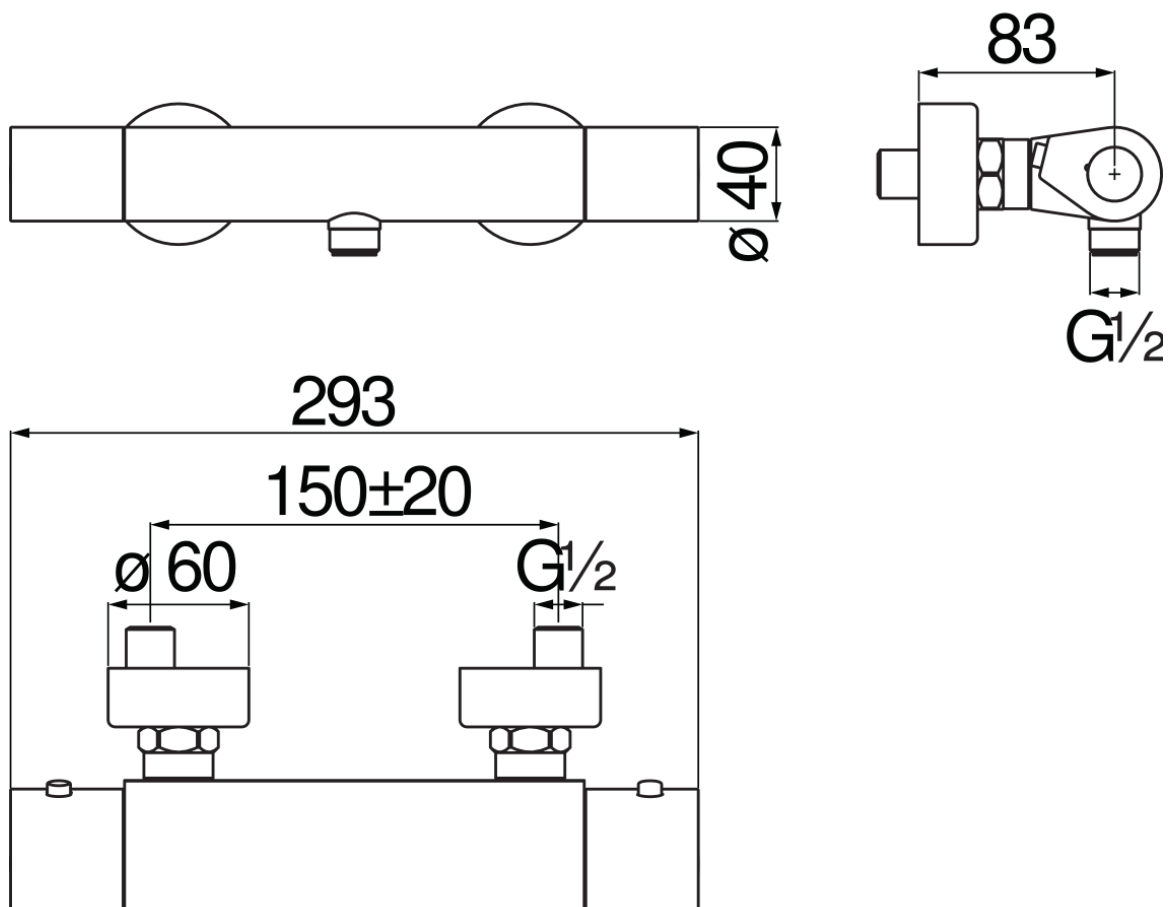

SPECIFICHE

Termostatico esterno

Chrome

Blocco di sicurezza 38° C

Valvoline antiritorno

Uscita ø 1/2"

Filtri di ricambio cartuccia inclusi nella confezione

Imballo: 32 x 16,5 x 7 cm / 0,003696 m³ / 2,5 kg

DIAGRAMMA DI PORTATA: ACQUA CALDA/FREDDA

DIAGRAMMA DI PORTATA: ACQUA MISCELATA