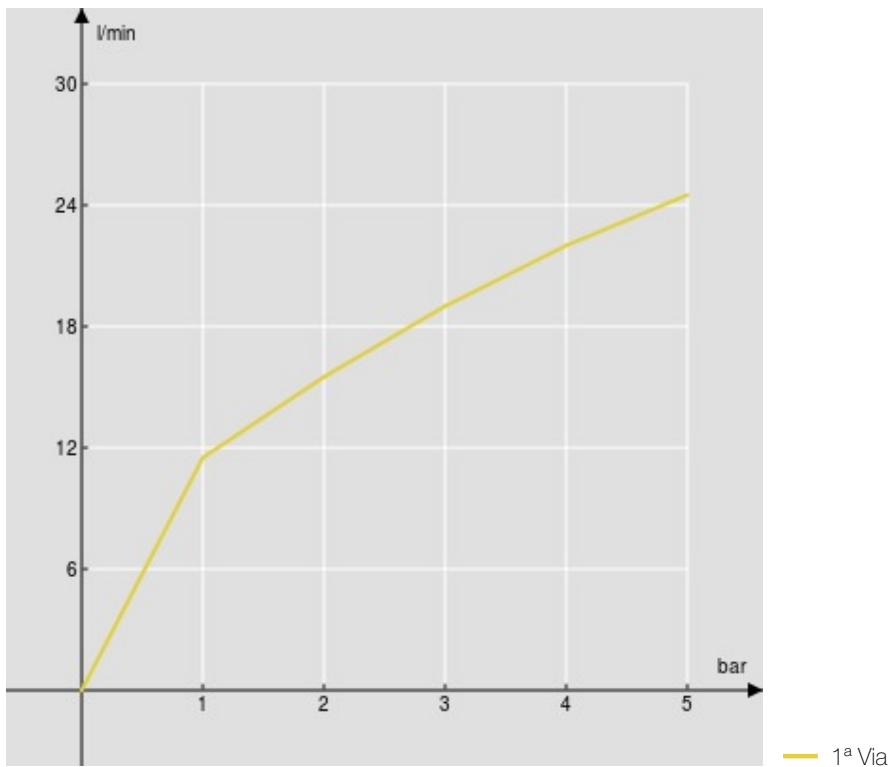

SPECIFICHE

Termostatico esterno

Chrome

Blocco di sicurezza 38° C

Valvoline antiritorno

Uscita ø 1/2"

Filtri di ricambio cartuccia inclusi nella confezione

Imballo: 32 x 16,5 x 7 cm / 0,003696 m³ / 2,5 kg

DIAGRAMMA DI PORTATA: ACQUA CALDA/FREDDA

DIAGRAMMA DI PORTATA: ACQUA MISCELATA